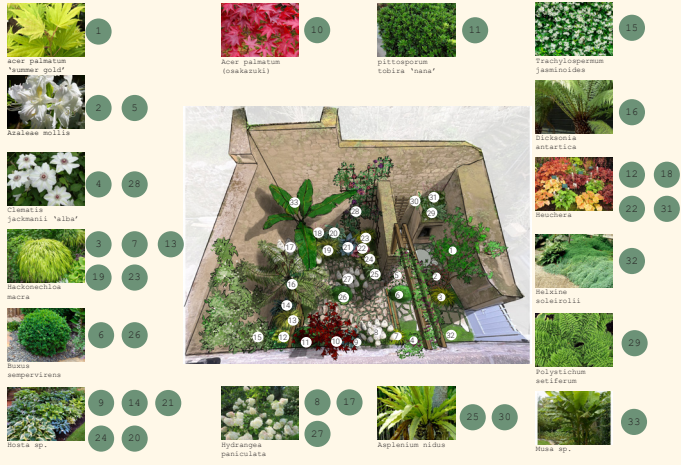

Cette prestation inclut :

- 1 rdv d'échange durant l'élaboration du dossier
- 1 palette végétale
- 1 plan d'aménagement
- 1 dossier complet détaillant les détails techniques du projet, la palette végétale, des images d'ambiance et des multiples autres informations utiles à votre projet
- 1 Rdv pour la présentation de votre dossier

OFFRE INTERMEDIAIRE

à partir de 950€ TTC*

*variation possible en fonction de la surface et de la complexité du projet

Offert : Le premier rdv sur place

Cette prestation inclut :

- 1 rdv d'échange durant l'élaboration du dossier
- 1 palette végétale
- 1 plan d'aménagement
- 1 plan de plantation**
- 1 dessin paysager
- 1 dossier complet détaillant les détails techniques du projet, la palette végétale, des images d'ambiance et des multiples autres informations utiles à votre projet
- 1 Rdv pour la présentation de votre dossier

OFFRE COMPLETE

à partir de 1550€ TTC*

*variation possible en fonction de la surface et de la complexité du projet

Offert : Le premier rdv sur place

Cette prestation inclut :

- 1 rdv d'échange durant l'élaboration du dossier
- 1 palette végétale
- 1 plan d'aménagement
- 1 plan de plantation
- 2 dessins paysagers
- 1 dossier complet détaillant les détails techniques du projet, la palette végétale, des images d'ambiance et des multiples autres informations utiles à votre projet
- Une estimation chiffrée des travaux à réaliser.
- Un quantitatif des matériaux et végétaux nécessaires
- Proposition de partenaires artisans pour la fourniture et la réalisation de vos travaux
- 1 Rdv pour la présentation de votre dossier

Exemple de plan d'aménagement

Exemple de dessin paysager

Palette végétale :

L'espace naturaliste :

Exemple de palette végétale

Exemple de plan de plantation